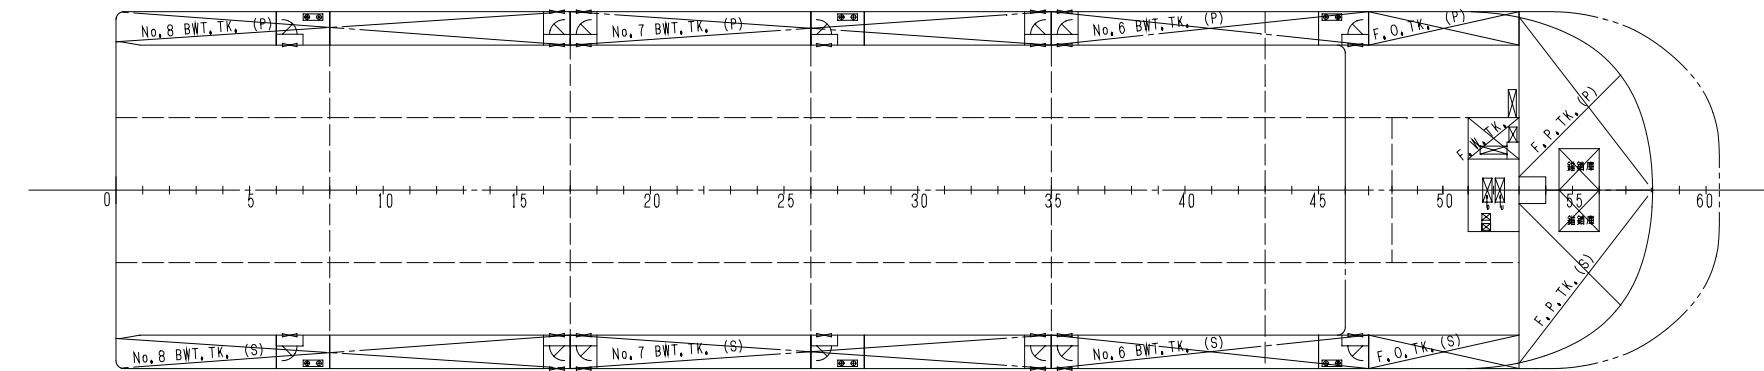

SUPER ST. DK.

主 要 目

長 長さ(全長)	148.3 M
長 長さ(水線間長)	114.0 M
型 幅	26.7 M
船倉内幅	21.7 M
型 深さ(船楼甲板)	14.8 M
型 深さ(上甲板)	6.8 M
計画満載喫水(型)	5.5 M
最大潜水喫水(型)	11.9 M

UPPER DK.

BTM.